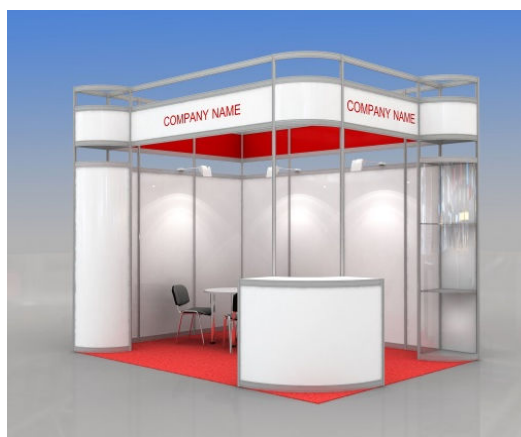

АНКОНА

Комплектация стенда	9-12 м²	13-17 м²	18-24 м²	25-48 м²	49-60 м²
Ковровое покрытие (цвет на выбор)	✓	✓	✓	✓	✓
Конструкции Ostanorm h 3,5 м с частичной оклейкой плёнкой Oracal по периметру стенда	✓	✓	✓	✓	✓
Радиусные пилоны с подсветкой ЛДС или с оклейкой плёнкой Oracal	✓	✓	✓	✓	✓
Стены Ostanorm h 2,5 м	✓	✓	✓	✓	✓
Фризная панель с надписью (цвет на выбор)	✓	✓	✓	✓	✓
Радиусная информационная стойка	1	1	1	2	2
Стол круглый/квадратный	1	1	2	2	3
Стул конференционный, серый	3	4	6	8	12
Корзина для мусора	1	1	1	2	2
Светильник галогенный 150 Вт на штанге*	3	4	6	8	10
Розетка тройная, 1 кВт*	1	1	2	2	3

*Электропитание не входит в стоимость застройки