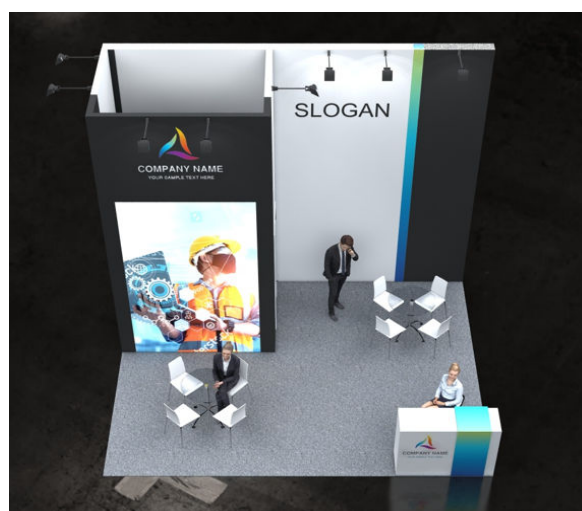

КОСМОС

Комплектация стенда	15-17 м²	18-23 м²	24-47 м²	48-64 м²
Ковровое покрытие (цвет на выбор)	✓	✓	✓	✓
Стены h 5 м по периметру с обшивкой баннером , цвет - белый/чёрный	✓	✓	✓	✓
Полноцветная печать на баннере, м²	6	6	6	8
Офис с распашной дверью, м²	5	8	8	10
Информационная стойка прямая, ЛДСП с полноцветной оклейкой	1	1	1	1
Стол круглый, стеклянный	1	2	2	3
Стул пластиковый, белый	4	6	8	10
Стул барный, белый	1	1	1	1
Корзина для мусора	1	2	2	3
Вешалка напольная	1	1	1	2
Светильник металлогалогенный 150 Вт на штанге*	4	6	8	10
Розетка тройная, 1 кВт*	1	2	2	3

*Электропитание не входит в стоимость застройки