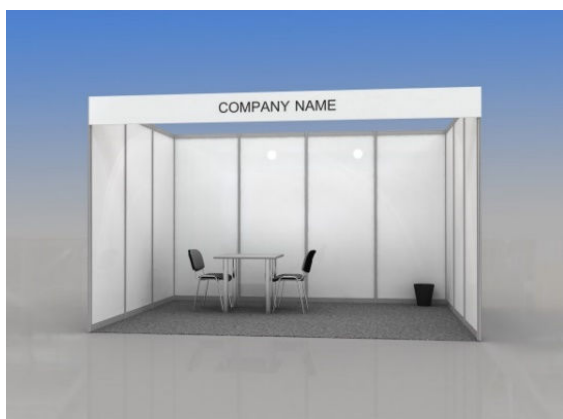

КАТАЛОГ ЗАСТРОЙКИ СТЕНДОВ

СТАНДАРТ

Комплектация стенда	6-11 м ²	12-17 м ²	18-24 м ²	25-32 м ²
Ковровое покрытие (цвет на выбор)	✓	✓	✓	✓
Стены Ostanorm h 2,5 м	✓	✓	✓	✓
Фризная панель h 0,3 м с надписью (цвет на выбор) по открытым сторонам стенда	✓	✓	✓	✓
Офис 1x1 м с распашной дверью	-	✓	✓	✓
Стол круглый/квадратный	1	1	2	2
Стул конференционный, серый	3	4	6	6
Светильник спот 75 Вт*	2	4	6	8
Розетка тройная, 1 кВт*	1	1	1	2
Информационная стойка Н=1,1 м	1	1	1	1
Вешалка настенная	1	1	1	1
Корзина для мусора	1	1	1	2

*Электропитание не входит в стоимость застройки

РИМИНИ

Комплектация стенда	9-12 м ²	13-17 м ²	18-24 м ²	25-48 м ²
Ковровое покрытие (цвет – на выбор)	✓	✓	✓	✓
Конструкция стенда h 3,5 м (Мега R8+)	✓	✓	✓	✓
Стены по периметру h 2,5 м (Octanorm)	✓	✓	✓	✓
Фризовая панель с названием компании, до 15 знаков	✓	✓	✓	✓
Стол круглый/квадратный	1	1	2	2
Стул переговорный	3	4	6	8
Информационная стойка с оклейкой "полоса"	1	1	1	2
Корзина для мусора	1	1	1	2
Галогенный светильник 150 Вт на штанге*	3	4	6	8
Розетка тройная, 1 кВт*	1	1	2	2

*Электропитание не входит в стоимость застройки

СЕЛЕНА

Комплектация стенда	15-17 м ²	18-23 м ²	24-47 м ²	48-64 м ²
Ковровое покрытие (цвет на выбор)	✓	✓	✓	✓
Стены h 4 м по периметру с обшивкой баннером , цвет - белый/серый	✓	✓	✓	✓
Офис с распашной дверью, м ²	5	8	8	10
Полноцветная печать на баннере, м ²	6	6	6	8
Информационная стойка прямая, ЛДСП с полноцветной оклейкой	1	1	1	1
Стол круглый, стеклянный	1	2	2	3
Стул пластиковый, белый	4	6	8	10
Стул барный, белый	1	1	1	1
Корзина для мусора	1	2	2	3
Вешалка напольная	1	1	1	2
Светильник металлогалогенный 150 Вт на штанге*	4	6	8	10
Розетка тройная, 1 кВт*	1	2	2	3