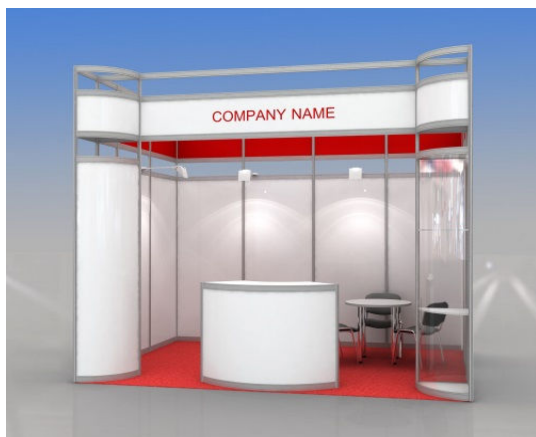

АНКОНА

Комплектация стенда	9-12 м²	13-17 м²	18-24 м²	25-48 м²	49-60 м²
Ковровое покрытие (цвет на выбор)	✓	✓	✓	✓	✓
Конструкции Ostanorm h 3,5 м с частичной оклейкой плёнкой Oracal по периметру стенда	✓	✓	✓	✓	✓
Радиусные пилоны с подсветкой ЛДС или с оклейкой плёнкой Oracal	✓	✓	✓	✓	✓
Стены Ostanorm h 2,5 м	✓	✓	✓	✓	✓
Фризная панель с надписью (цвет на выбор)	✓	✓	✓	✓	✓
Радиусная информационная стойка	1	1	1	2	2
Стол круглый/квадратный	1	1	2	2	3
Стул конференционный, серый	3	4	6	8	12
Корзина для мусора	1	1	1	2	2
Светильник галогенный 150 Вт на штанге*	3	4	6	8	10
Розетка тройная, 1 кВт*	1	1	2	2	3

*Электропитание не входит в стоимость застройки